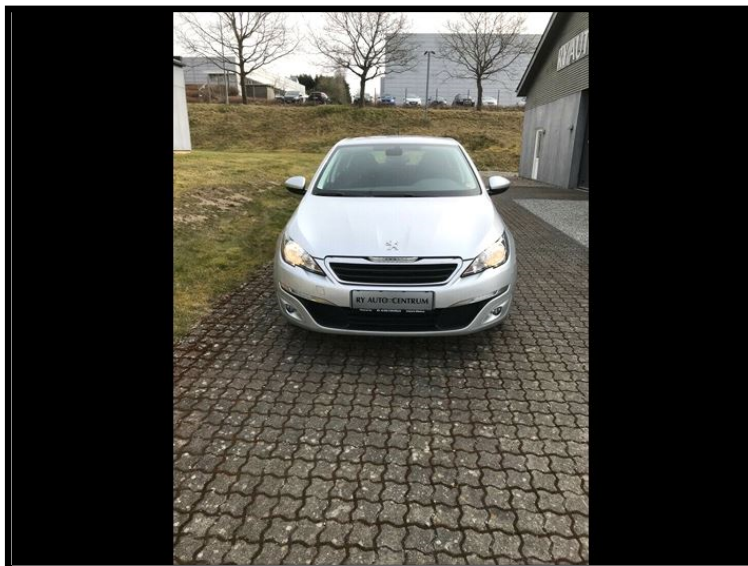

Ry Auto-Centrum ApS

Kr. 64.900,-

Peugeot 308 e-HDi 116 Active

- BRÆNDSTOF: DIESEL
- FARVE : SØLV (METAL)
- HK / KW : 116 / 85
- ÅRGANG: 2014
- KM. : 245.000

16" ALUFÆLGE, 2 ZONE KLIMA, KØL I HANDSKERUM, FJERNB. C.LÅS, FARTPILOT, KØRECOMPUTER, INFOCENTER, STARTSPÆRRE, AUTO. NEDBL. BAKSPEJL, UDV. TEMP. MÅLER, REGNSENSOR, SÆDEVARME, HØJDEJUST. FØRERSÆDE, 4X EL-RUDER, EL-KLAPBARE SIDESPEJLE, PARKERINGSSENSOR (BAG), CD/RADIO, HÅNDFRIT TIL MOBIL, USB TILSLUTNING, AUX TILSLUTNING, ARMLÆN,