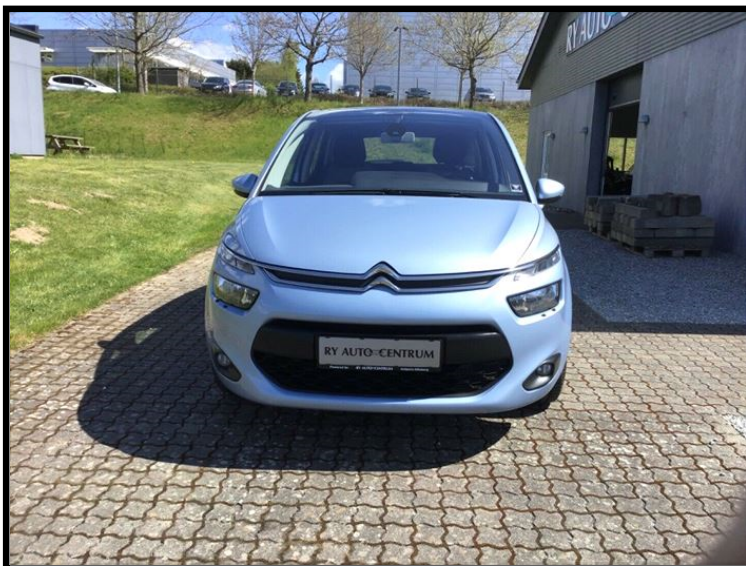

# Ry Auto-Centrum ApS

## **Kr. 99.900,-** **Citroën C4 Picasso e-HDi 115** **Seduction**

- **BRÆNDSTOF:** DIESEL
- **FARVE** : BLÅ (METAL)
- **HK / KW** : 115 / 84
- **ÅRGANG:** 2014
- **KM.** : 166.000

**16" ALUFÆLGE, 2 ZONE KLIMA, KØL I HANDSKERUM, FJERNB. C.LÅS, PARKERINGSSENSOR (BAG), FARTPILOT, KØRECOMPUTER, INFOCENTER, STARTSPÆRRE, UDV. TEMP. MÅLER, AUTO. NEDBL. BAKSPEJL, REGNSENSOR, SÆDEVARME, HØJDEJUST. FØRERSÆDE, 4X EL-RUDER, EL-KLAPBARE SIDESPEJLE, DAB RADIO, MULTIFUNKTIONSRAT, HÅNDFRIT TIL MOBIL, BLUETOOTH,**